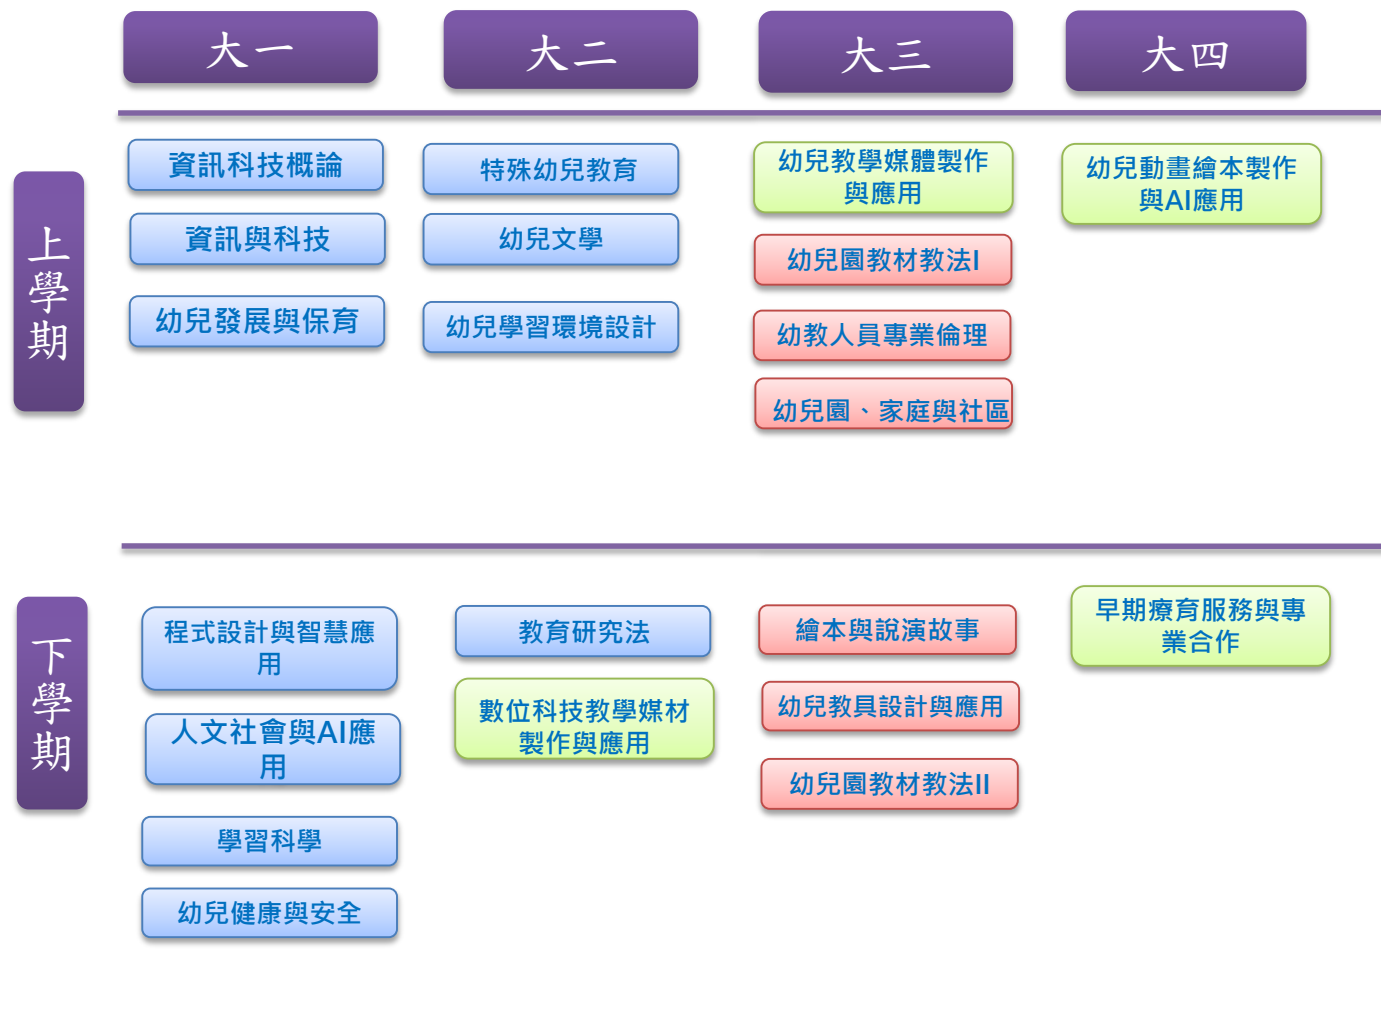

113學年度幼兒教育學系大學日間部生成式AI課程地圖

生成式AI基礎課程

生成式AI進階課程

生成式AI應用課程

112學年度幼兒教育學系大學日間部生成式AI課程地圖

生成式AI基礎課程

生成式AI進階課程

生成式AI應用課程

111學年度幼兒教育學系大學日間部生成式AI課程地圖

110學年度幼兒教育學系大學日間部生成式AI課程地圖