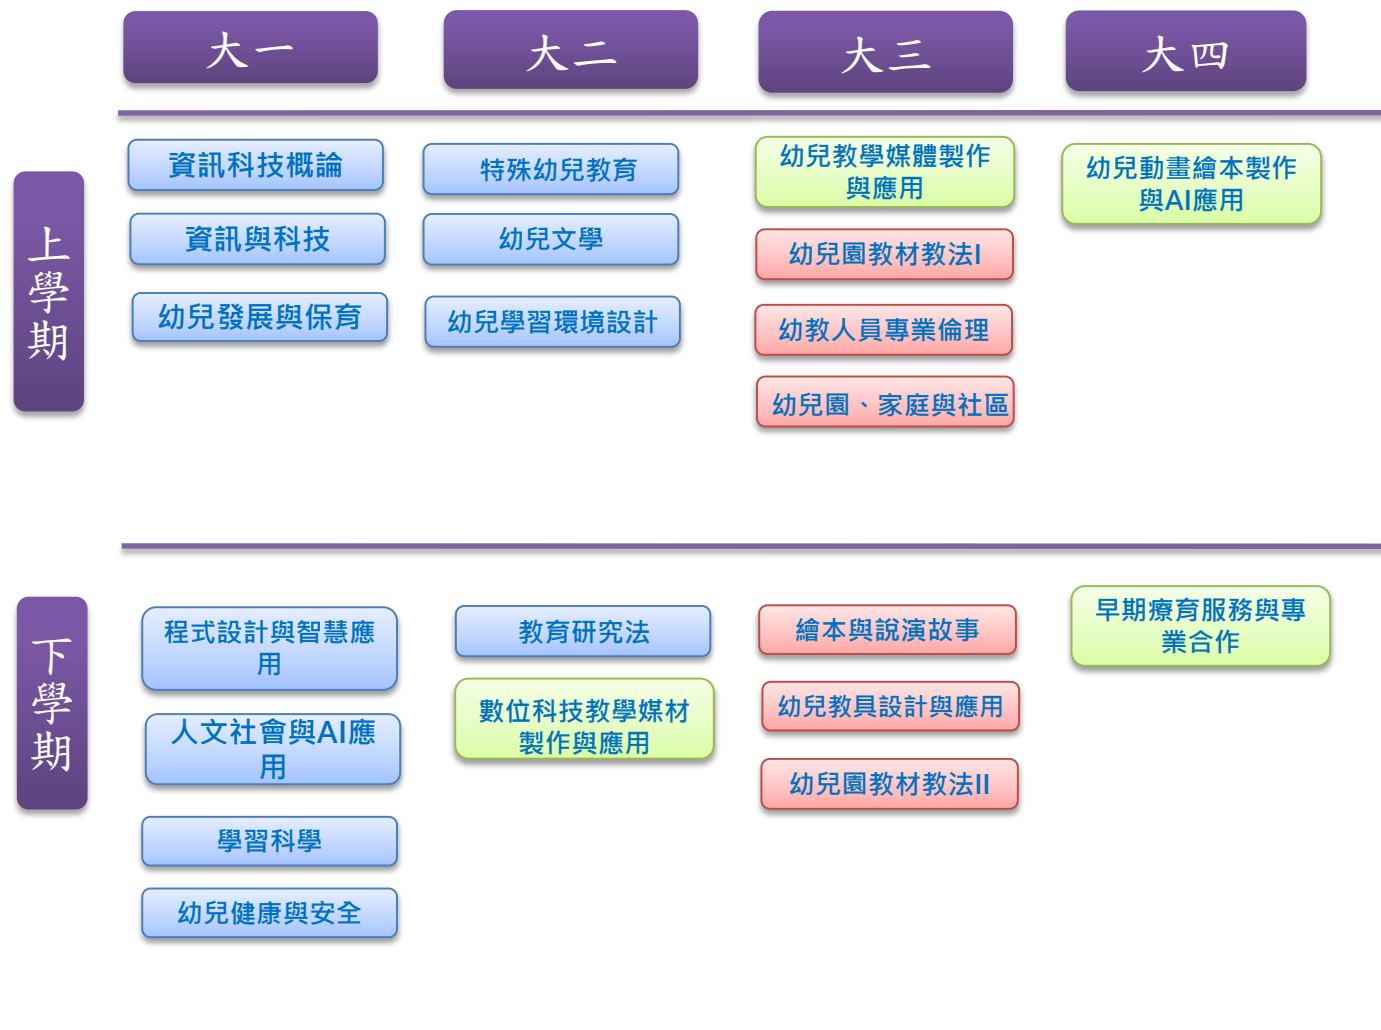

113學年度幼兒教育學系大學日間部生成式AI課程地圖

生成式AI基礎課程

生成式AI進階課程

生成式AI應用課程

112學年度幼兒教育學系大學日間部生成式AI課程地圖

生成式AI基礎課程

生成式AI進階課程

生成式AI應用課程

111學年度幼兒教育學系大學日間部生成式AI課程地圖

110學年度幼兒教育學系大學日間部生成式AI課程地圖