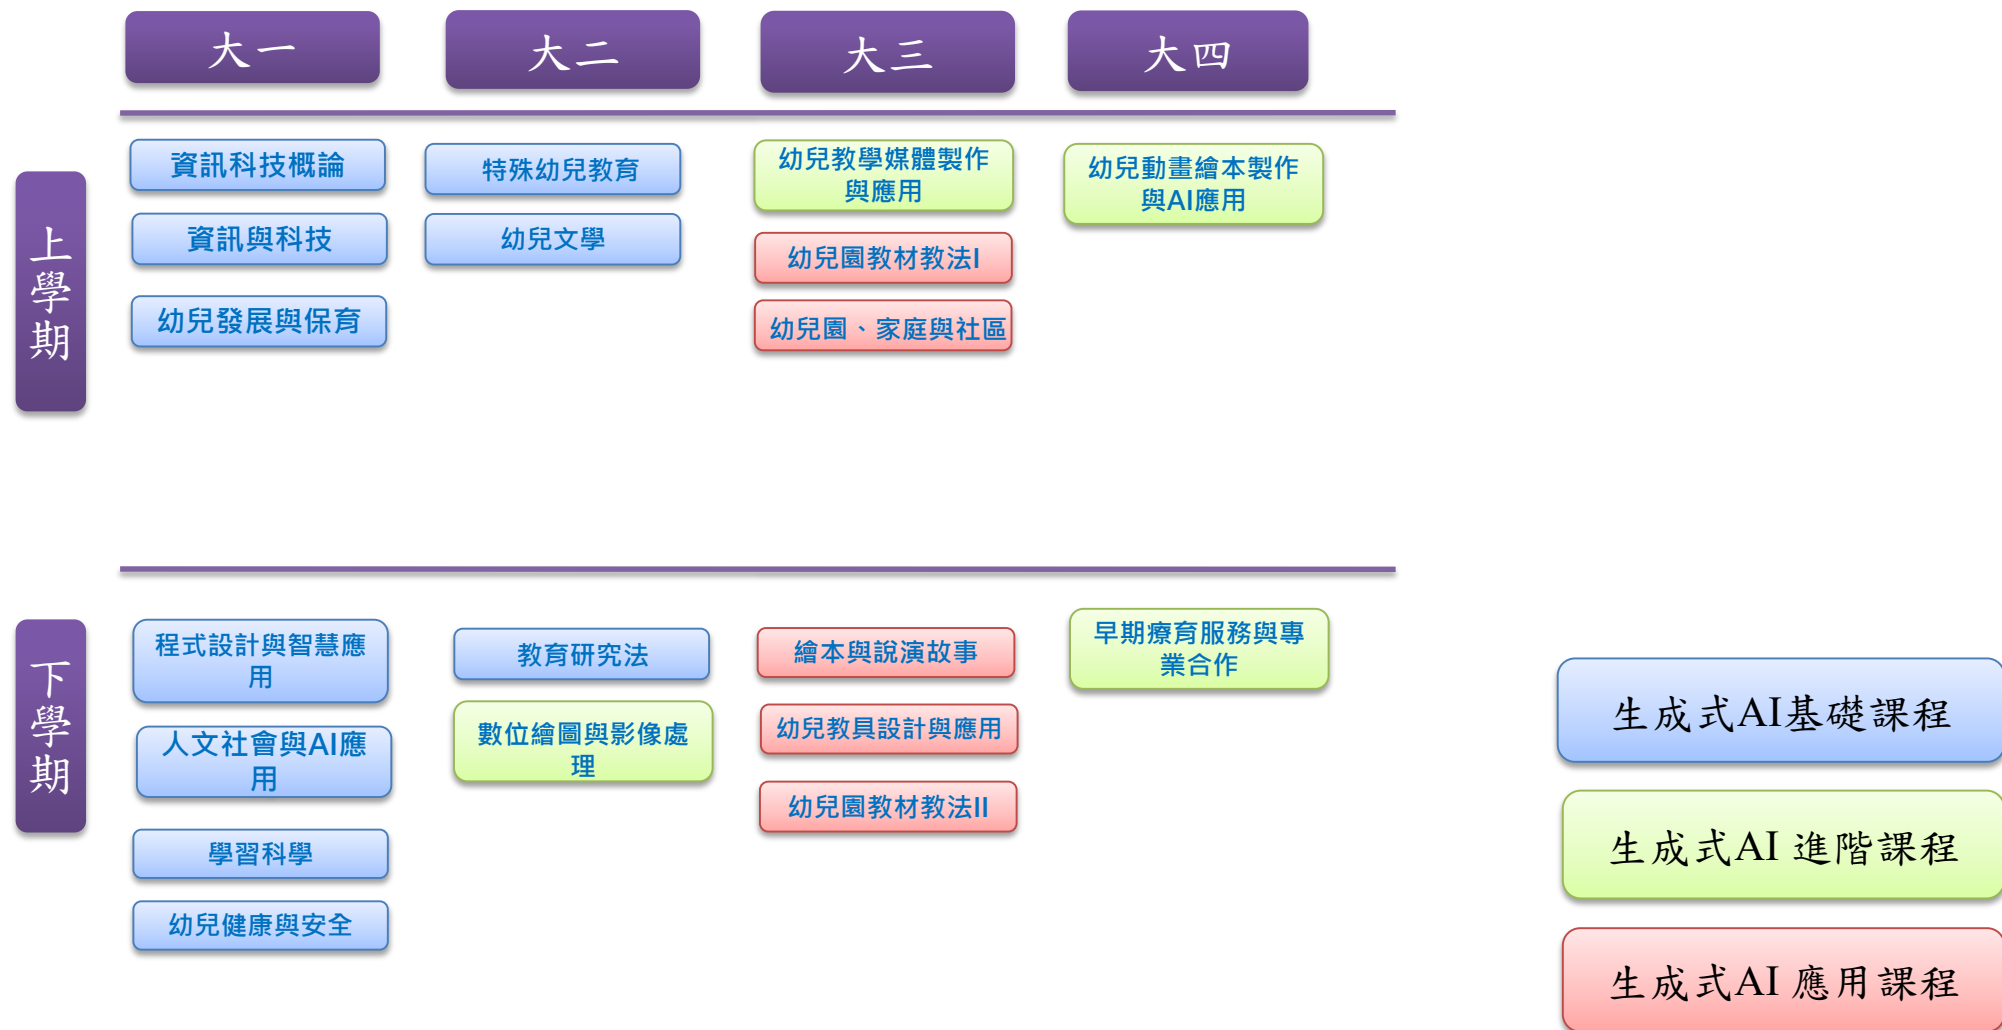

111學年度幼兒教育學系大學日間部生成式AI課程地圖